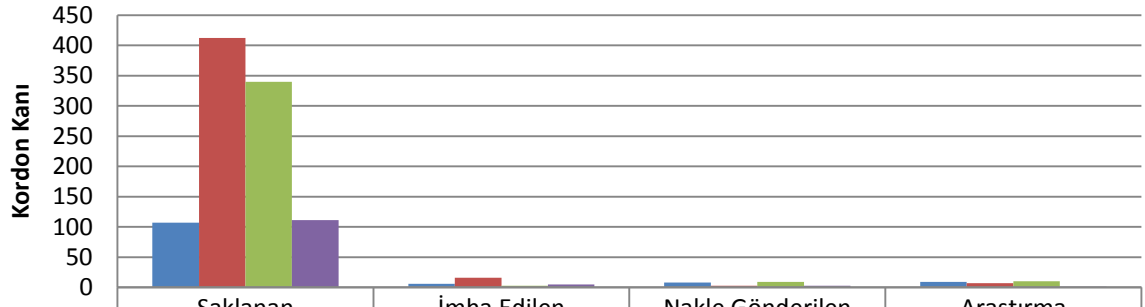

Kordon Kanı Çalışma İstatistiği

	Saklanan	İmha Edilen	Nakle Gönderilen	Araştırma
■ 2011	107	6	8	9
■ 2012	412	16	3	7
■ 2013	340	3	9	10
■ Eyl.14	111	5	3	1